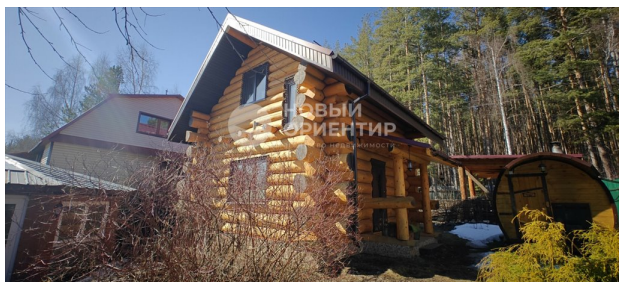

## Продам дом

Цена	8 000 000 р.
Поселок	Екатеринбург
Адрес	КС Ягодка Широкореченского Торфопредприятия, 14
Контактное лицо	Яна Васильевна, НОВЫЙ ОРИЕНТИР
Телефон	79122692722
Ссылка	<a href="http://a.citystar.ru/2-23996820">http://a.citystar.ru/2-23996820</a>