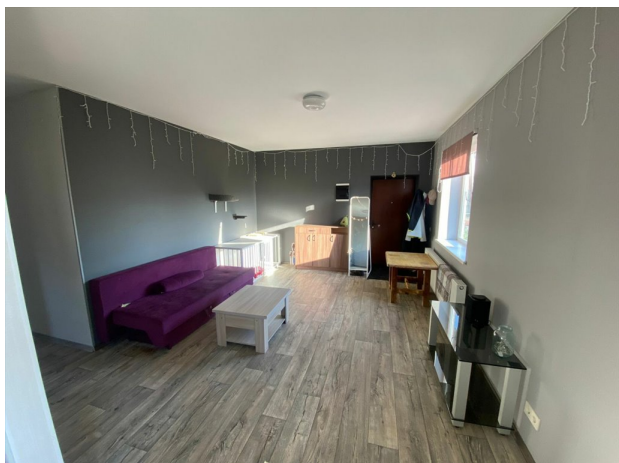

Продам дом

Цена	14 000 000 р.
Поселок	Верхняя Пышма
Адрес	ул. Сосновая, 14
Контактное лицо	Рима, Русь г. Верхняя Пышма
Телефон	79122263333
Ссылка	http://a.citystar.ru/2-20890193