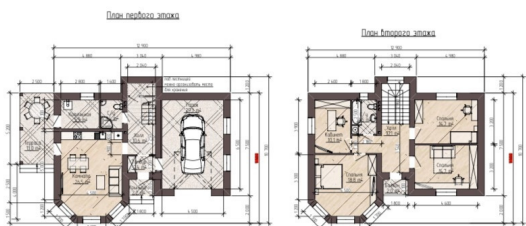

Продам дом

Цена	16 500 000 р.
Поселок	Екатеринбург
Адрес	ул. 44-я Баритовая, 20
Контактное лицо	Анна Сергеевна, Доминвест
Телефон	79292136691
Ссылка	http://a.citystar.ru/2-14346044