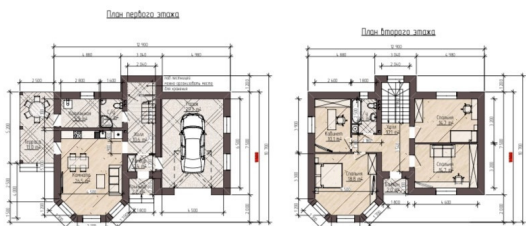

Продам дом

Цена	16 500 000 р.
Поселок	Екатеринбург
Адрес	ул. 44-я Баритовая, 20
Контактное лицо	Анна Сергеевна, Доминвест
Телефон	79292136691
Ссылка	http://a.citystar.ru/2-14346044